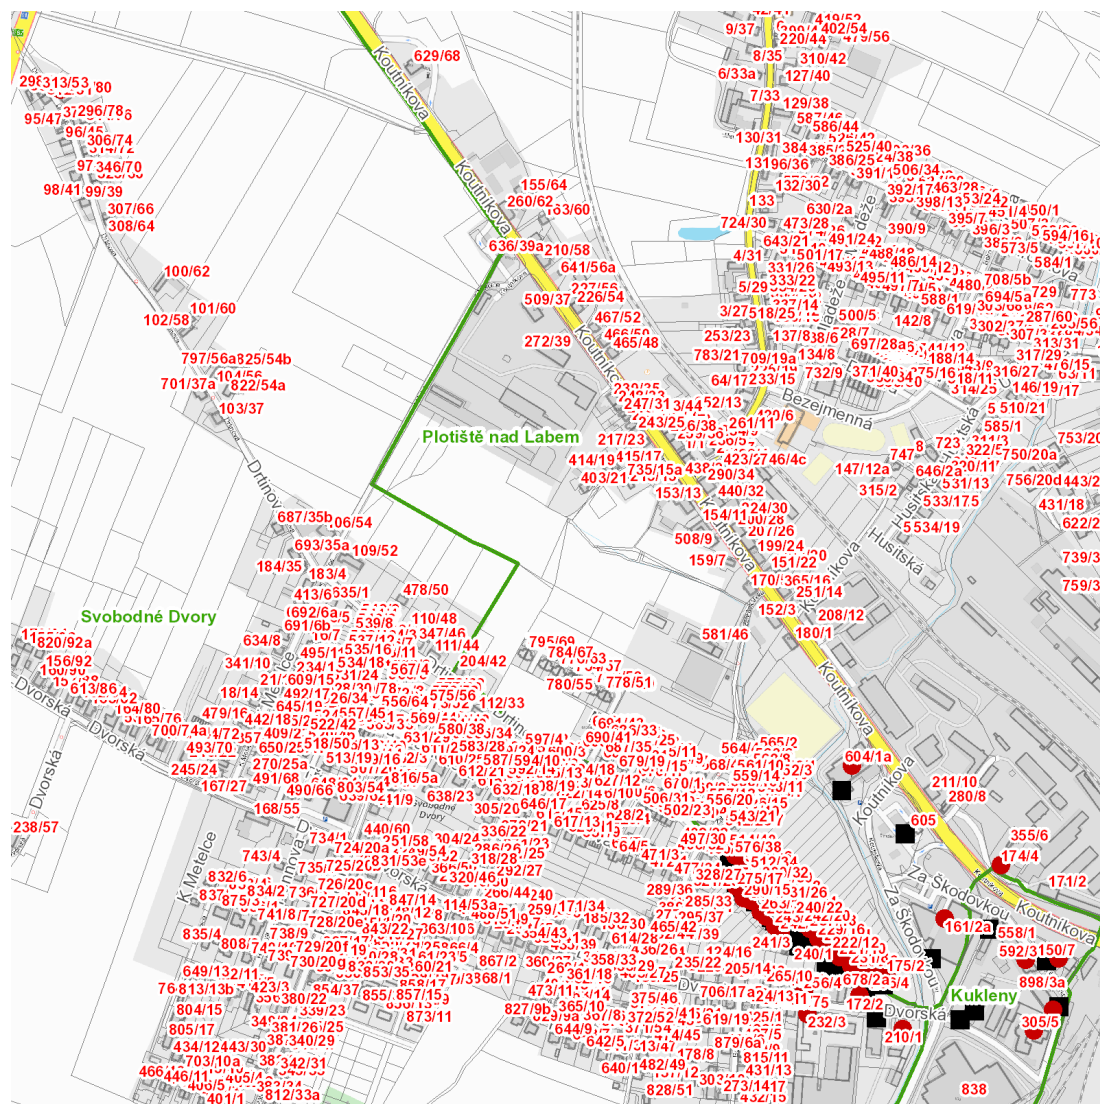

dne **25. 11. 2022** od **7:30** do **9:00** hodin

Plánovaná odstávka zahrnuje tyto lokality:**Hradec Králové (okres Hradec Králové)**část obce **Kukleny****Za Škodovkou: č. o. 3, 5, 7**kat. území **Kukleny** (kód **647209**): **parcelní č. 2033/2**část obce **Plotiště nad Labem****Drtinova: č. o. 2, 4, 6, 8, 10, 12, 14, 16, 18, 20, 22, 24, 26, 30, 32, 34, 36, 38, 40****Koutníková: č. o. 1a, 4****Za Škodovkou: č. o. 2a**část obce **Svobodné Dvory****Drtinova: č. o. 5, 7, 9, 11, 13, 15, 17, 19, 82****Dvorská: č. o. 1, 2, 3, 4**

dne **25. 11. 2022** od **7:30** do **9:00** hodin

Orientační mapový podklad odstávkou dotčených lokalit

VYSVĚTLIVKY

- – adresy dotčené odstávkou elektřiny
- – místa připojení k elektrické síti dotčená odstávkou