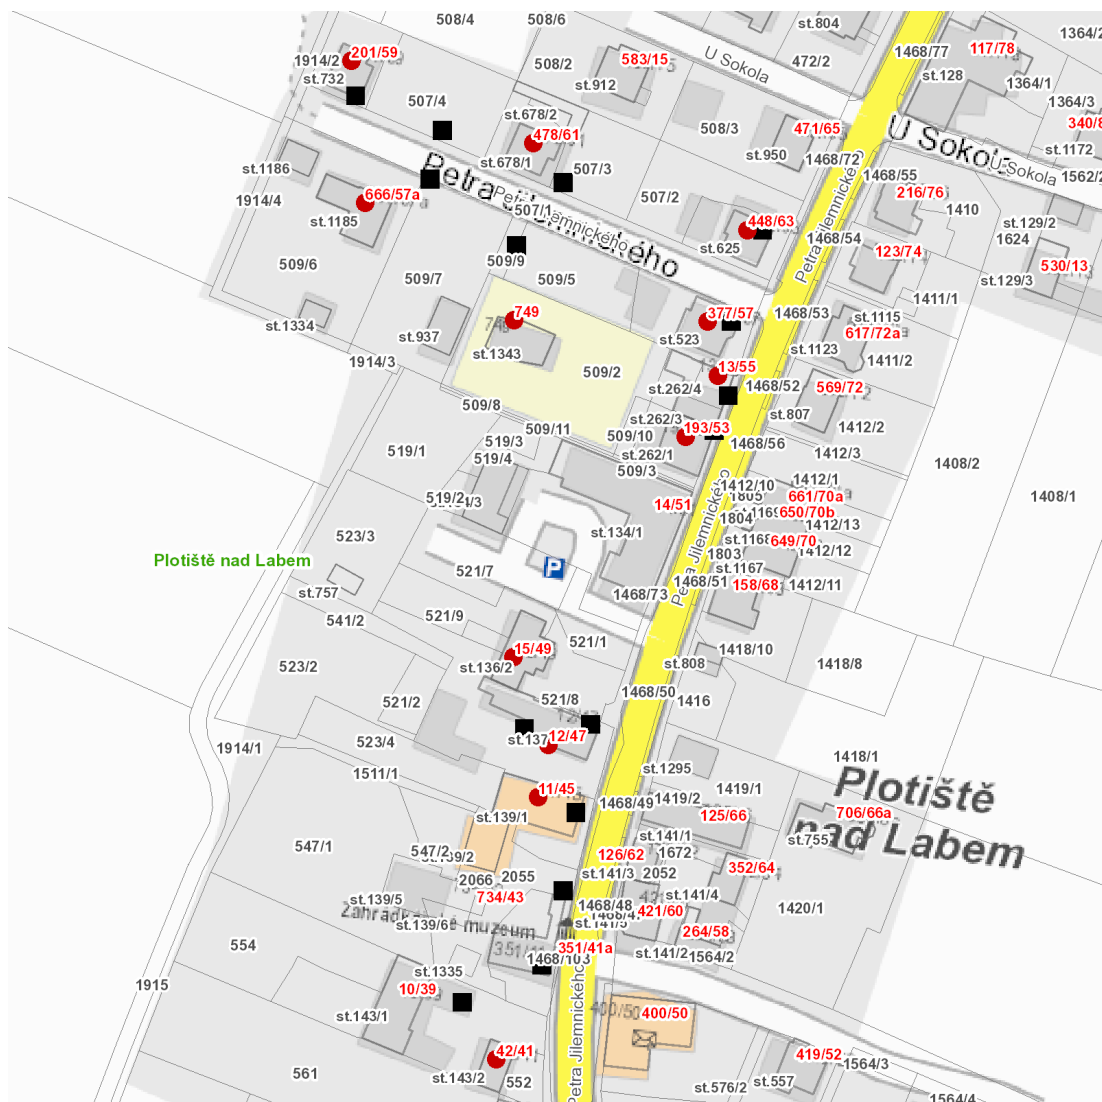

dne **25. 11. 2022** od **9:30** do **14:30** hodin

Plánovaná odstávka zahrnuje tyto lokality:**Hradec Králové (okres Hradec Králové)**část obce **Plotiště nad Labem****Petra Jilemnického: č. o. 41, 45, 47, 49, 53, 55, 57, 57a, 59, 61, 63; č. p. 749**

dne 25. 11. 2022 od 9:30 do 14:30 hodin

Orientační mapový podklad odstávkou dotčených lokalit

VYSVĚTLIVKY

- – adresy dotčené odstávkou elektřiny
- – místa připojení k elektrické síti dotčená odstávkou

INFORMACE ZASLÁNA