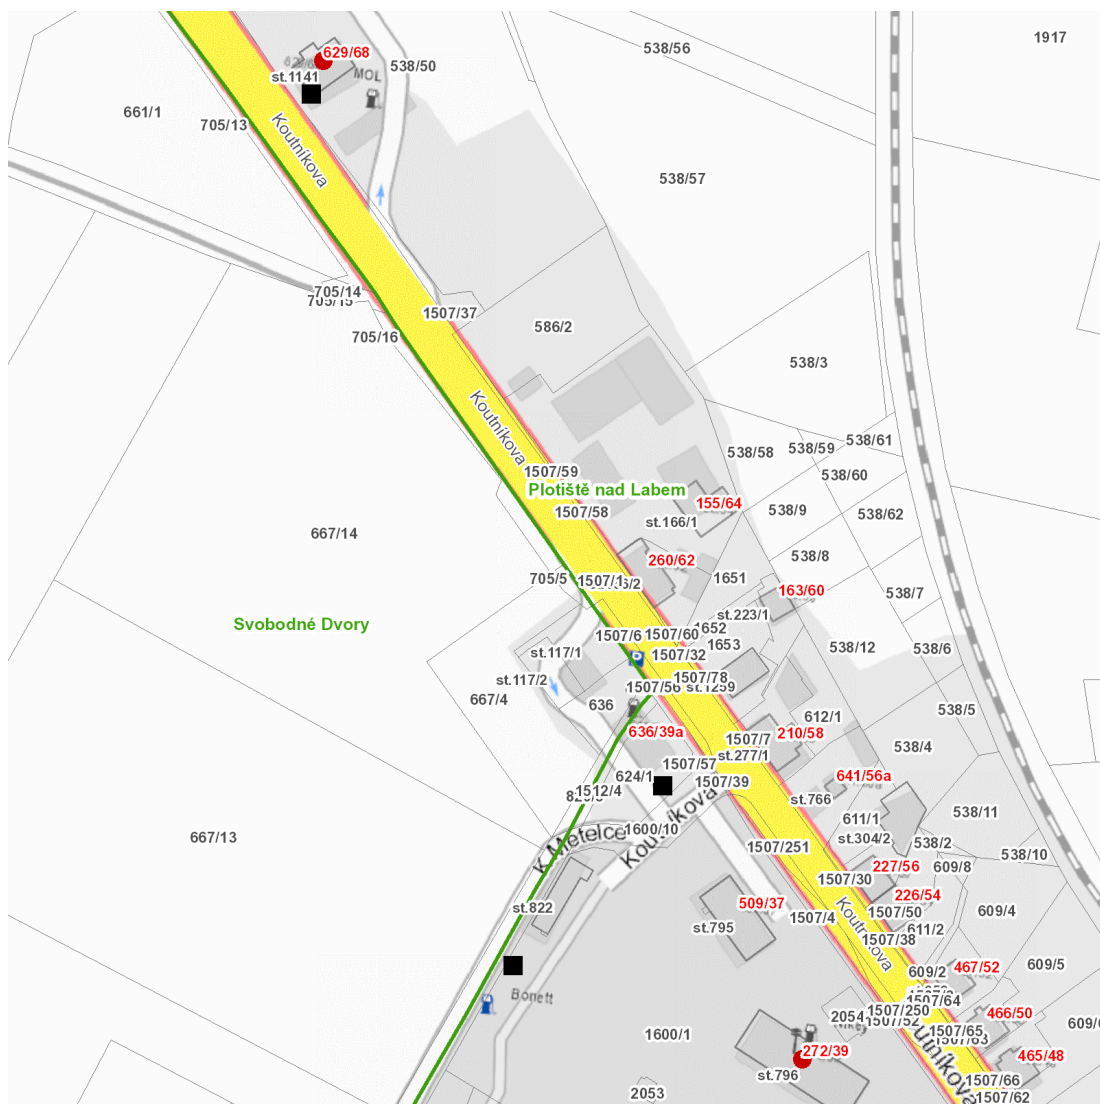

dne **24. 2. 2023** od **12:00** do **16:00** hodin

---

**Plánovaná odstávka zahrnuje tyto lokality:****Hradec Králové (okres Hradec Králové)**část obce **Plotiště nad Labem****Koutníkova: č. o. 39, 68**kat. území **Hradec Králové (kód 646873): parcelní č. 1600/1**

### Orientační mapový podklad odstávkou dotčených lokalit

#### VYSVĚTLIVKY

- – adresy dotčené odstávkou elektřiny
- – místa připojení k elektrické síti dotčená odstávkou